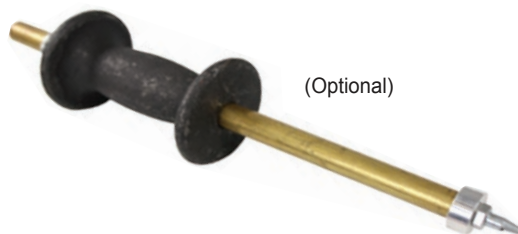

### OPTIONAL ACCESSORIES

**SA-0535** : Pro Pull Conversion Kit

**CLP-110** :  
Weld-on Shaft Dent Pulling Kit

**PB-20** : Pivot Puller

**CLP-73:**  
Lever Bar Dent Pulling

**CLP-70** :  
Slide Hammer Dent Pulling