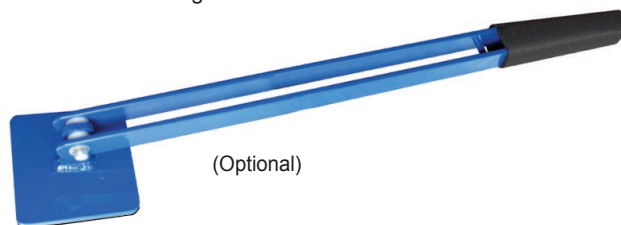

### OPTIONAL ACCESSORIES

**SA-0535** : Pro Pull Conversion Kit

**CLP-110** :  
Weld-on Shaft Dent Pulling Kit

**PB-20** : Pivot Puller

**CLP-73:**  
Lever Bar Dent Pulling

**CLP-70** :  
Slide Hammer Dent Pulling