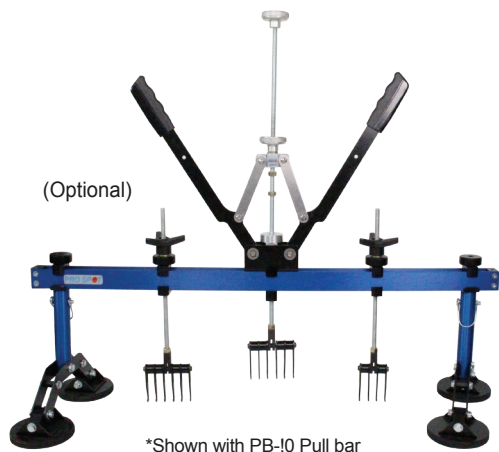

### OPTIONAL ACCESSORIES

**SA-0535** : Pro Pull Conversion Kit

**CLP-110** :  
Weld-on Shaft Dent Pulling Kit

**PB-20** : Pivot Puller

**CLP-73:**  
Lever Bar Dent Pulling

**CLP-70** :  
Slide Hammer Dent Pulling